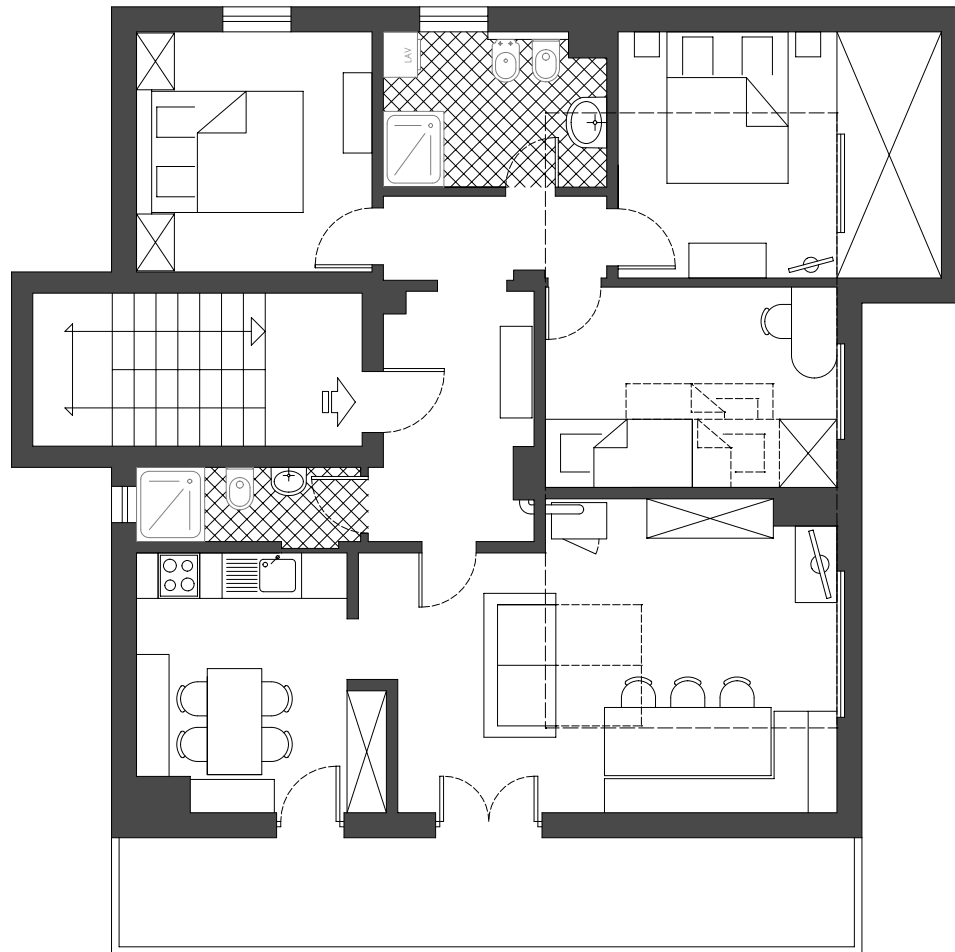

APPARTAMENTO / APARTMENT: **STELLA ALPINA**

POSTI LETTO / BEDS: **7+2**

PIANO SECONDO - ATTICO / SECOND FLOOR - ATTIC

SUPERFICIE COMMERCIALE / COMMERCIAL AREA: 110 mq

SERVIZI / SERVICES:

LAVATRICE / WASHING MACHINE